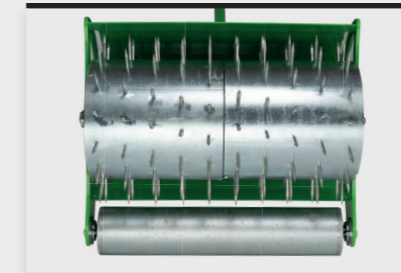

Produktdaten

TECHNISCHE DATEN

	GreenSPIKER 60 cm	GreenSPIKER 90 cm
Abmessungen (B x T x H)	66 x 49 x 145 cm	96 x 49 x 145 cm
Arbeitsbreite	60 cm	90 cm
Durchmesser Stachelwalze	39 cm	39 cm
Anzahl der Stachel	140 St.	210 St.
Durchmesser Stachel	0,8 cm	0,8 cm
Länge Stachel	6 cm	6 cm
Einstiche pro m²	223 St.	223 St.
Gewicht Aerifizierwalze	56 kg	76 kg
Optional Glattwalze	ja	nein
Optional Deichsel mit Zugmaul	ja	ja

Zur Produktseite: