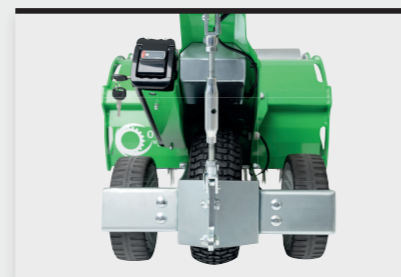

IHRE VORTEILE AUF EINEN BLICK

Lange Laufzeit von 3.500 m² durch leistungsstarken Akku, ohne störendes Kabel

Umweltfreundliche Rasenpflege ohne schädliche Emissionen und Lärmbelästigung

Schnelle und kraftschonende Rasenbelüftung für einen gesünderen Rasen

Nachrüstbar für bereits vorhandene Aerifizierwalzen GreenSPIKER

PRODUKTINFORMATIONEN

Die Aerifizierwalze GreenSPIKER mit Akkuantrieb ist das ideale Werkzeug für eine effiziente, benutzer- und umweltfreundliche Rasenpflege. Der leistungsstarke Akku sorgt für eine lange Laufzeit und ermöglicht eine kabellose Bedienung, ohne schädliche Emissionen oder Lärmbelästigungen zu produzieren. Dank des Akkuantriebs wird das Aerifizieren zum Kinderspiel. Die leistungsstarke Kombination aus Aerifizierwalze und Akkuantrieb garantiert eine gründliche Belüftung Ihres Bodens. Durch das schonende und präzise Eindringen der Stacheln in den Boden wird die Durchlüftung optimiert, was zu einem gesünderen und widerstandsfähigeren Rasen führt.

Mit einer Akkuladung können Sie eine Fläche von 3.500 m² bequem und ohne körperliche Anstrengung belüften. Mit unserem nachrüstbaren Akkuantrieb bringen wir Ihre bestehende Aerifizierwalze auf ein neues Leistungsniveau. Sie besitzen bereits eine Aerifizierwalze GreenSPIKER und möchten diese aufwerten, dann können Sie den Akkuantrieb einfach und unkompliziert nachrüsten, indem Sie ihn an der Walze befestigen und den Akku aufladen. Investieren Sie in die Zukunft Ihres Rasens und steigern Sie die Qualität Ihrer Grünflächen mit der Aerifizierwalze GreenSPIKER mit Akkuantrieb.