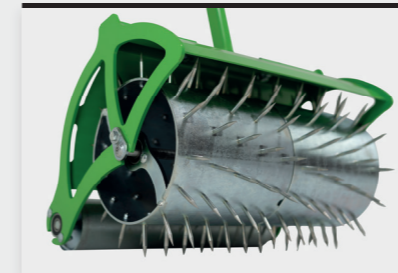

Produktdaten

TECHNISCHE DATEN

	GreenSPIKER 60 cm	GreenSPIKER 90 cm
Abmessungen (B x T x H)	66 x 49 x 145 cm	96 x 49 x 145 cm
Arbeitsbreite	60 cm	90 cm
Durchmesser Stachelwalze	39 cm	39 cm
Anzahl der Stachel	140 St.	210 St.
Durchmesser Stachel	0,8 cm	0,8 cm
Länge Stachel	6 cm	6 cm
Einstiche pro m²	223 St.	223 St.
Gewicht Aerifizierwalze	56 kg	76 kg
Optional Glattwalze	ja	nein
Optional Deichsel mit Zugmaul	ja	ja

Zur Produktseite: