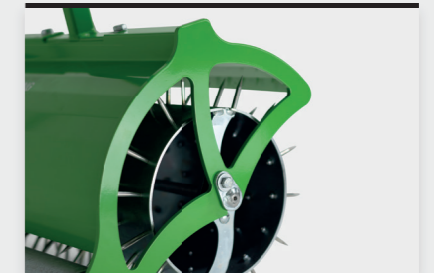

Produktdaten

TECHNISCHE DATEN

	GreenSPIKER 60 cm	GreenSPIKER 90 cm
Abmessungen (B x T x H)	66 x 49 x 145 cm	96 x 49 x 145 cm
Arbeitsbreite	60 cm	90 cm
Durchmesser Stachelwalze	39 cm	39 cm
Anzahl der Stachel	140 St.	210 St.
Durchmesser Stachel	0,8 cm	0,8 cm
Länge Stachel	6 cm	6 cm
Einstiche pro m²	223 St.	223 St.
Gewicht Aerifizierwalze	56 kg	76 kg
Optional Glattwalze	ja	nein
Optional Deichsel mit Zugmaul	ja	ja

Zur Produktseite: